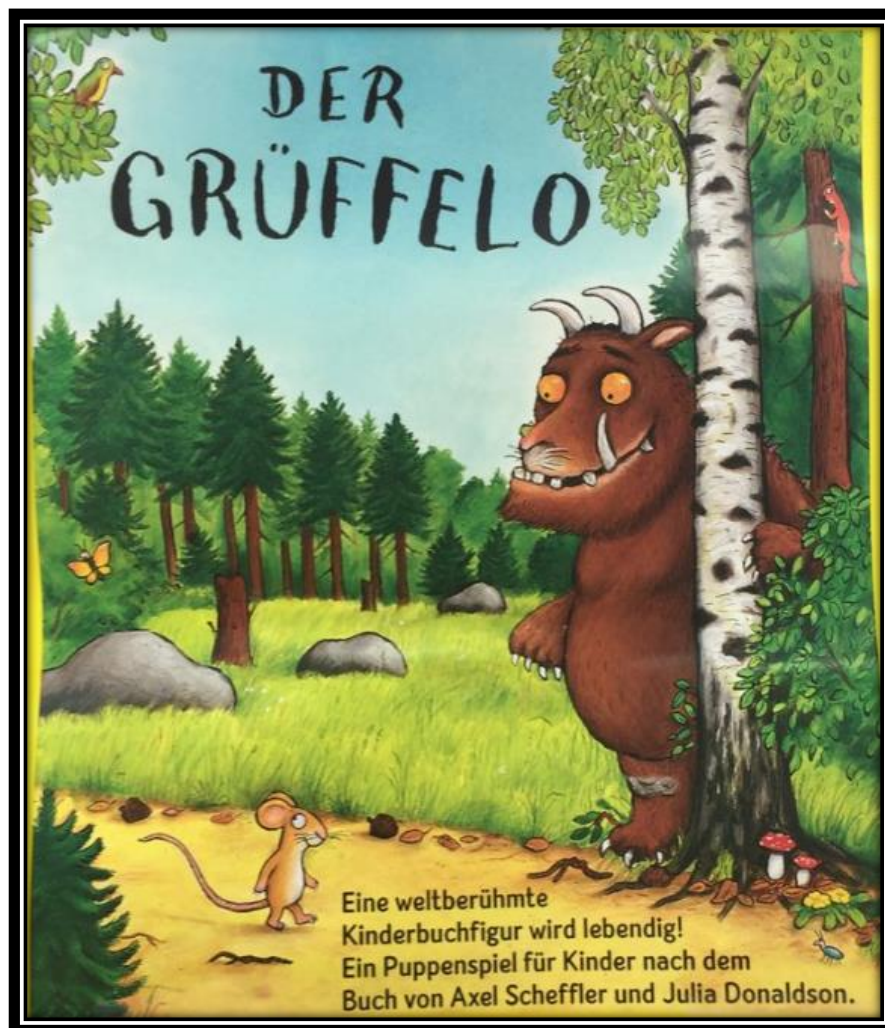

Fischer's Figurentheater

DER GRÜFFELO stammt aus dem beliebten Kinderbuch von Axel Scheffler und Julia Donaldson. Weltweit wurde die Geschichte der Kinderfigur 6,5 Millionen Mal verkauft und auch in verschiedene Sprachen übersetzt.

Wie die Großen ins Theater gehen macht es auch vielen Kindern Spaß beliebte Kinderfiguren live und in Aktion im Theater zu sehen.

Eine weltberühmte Kinderbuchfigur wird lebendig!

Fischer's Figurentheater präsentiert in diesem Jahr die beliebte Kinderbuchgeschichte um den Grüffelo. Bereits in der dritten Generation betreibt die Familie Fischer das Figurentheater. Die Ausbildung zum Puppenspieler dauert einige Jahre, denn sowohl der Umgang mit den Hand- und Stockpuppen als auch Sprachtechniker müssen gelernt werden.

Das Besondere an der Produktion **DER GRÜFFELO** ist, dass die Texte und Dialoge von ausgebildeten Puppenspielern der Familie Fischer live gesprochen werden. So ist es den Spielern möglich auf die Reaktionen der kleinen Theaterbesucher zu reagieren und diese im laufenden Stück mit ein zu bringen.

Fischer's Figurentheater

Die Geschichte

Die kleine Maus hat es nicht leicht im Wald. Alle Waldbewohner haben sie zum Fressen gern. Gut, wenn man dann von einem guten Freund erzählen kann, der so groß, so stark, so Furcht einflößend ist, dass alle Tiere schon Reißaus nehmen, wenn sie nur seinen Namen hören - einen Freund wie Gruffelo.